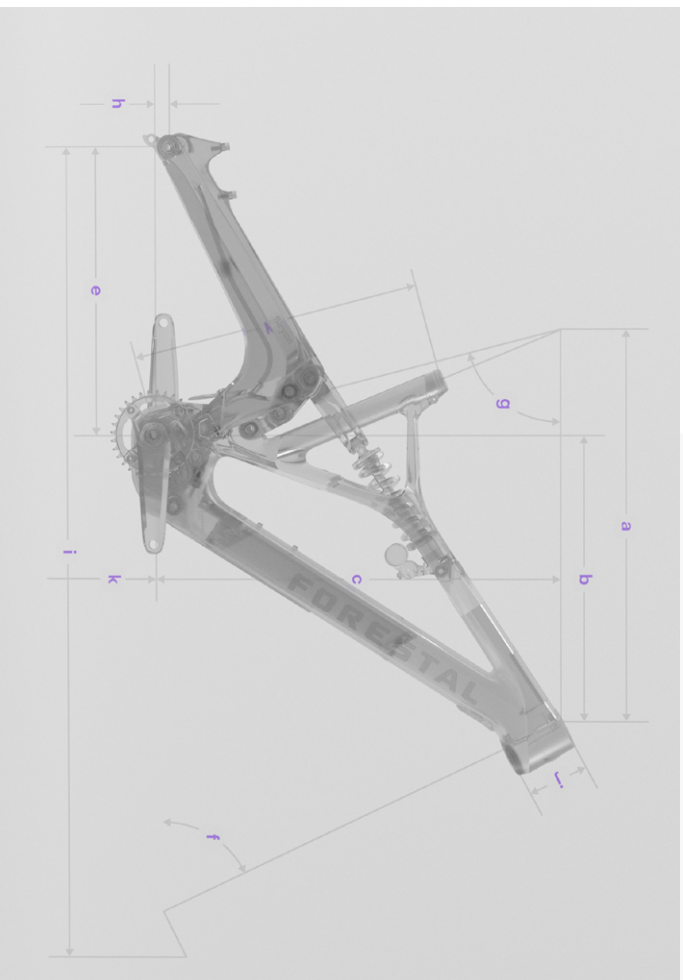

## Front Tyre

Panaracer Romero 29 x 2.4 HO 3Comp.  
High Output / Tubeless Ready / Triple Compound  
/ Puncture resistant wall

# Geometry

	<b>S</b>	<b>M</b>	<b>L</b>	<b>XL</b>
<b>a</b> Top tube horizontal	579 mm	609 mm	648 mm	673 mm
<b>b</b> Reach	428 mm	458 mm	488 mm	508 mm
<b>c</b> Stack	612 mm	612 mm	625 mm	639 mm
<b>d</b> Seat tube length	420 mm	430 mm	465 mm	500 mm
<b>e</b> Chainstay horizontal	436 mm	436 mm	446 mm	446 mm
<b>f</b> Head tube angle	64°	64°	64°	64°
<b>g</b> Seat tube angle	77°	77°	77°	77°
<b>h</b> BB drop	-25 mm	-25 mm	-25 mm	-25 mm
<b>i</b> Wheelbase	1208 mm	1238 mm	1284 mm	1311 mm
<b>j</b> Head tube length	95 mm	95 mm	110 mm	125 mm
<b>k</b> BB height	353 mm	353 mm	353 mm	353 mm